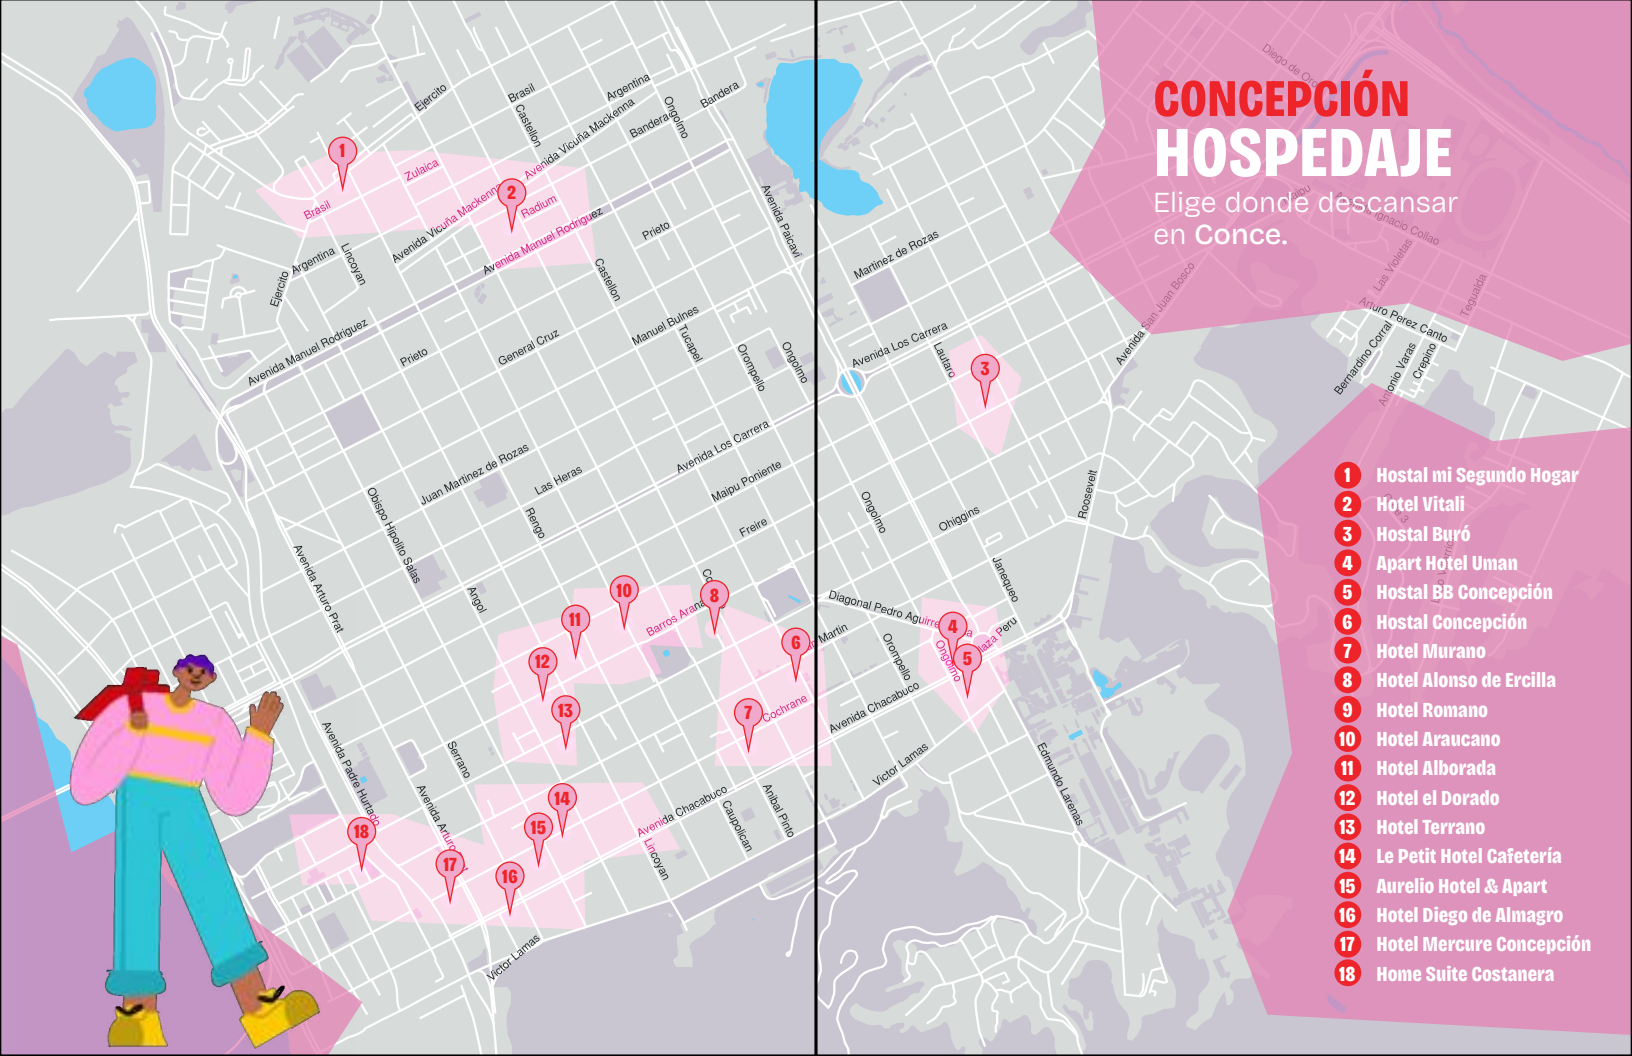

# CONCEPCIÓN MUSICAL

¡La Ruta de la Música al Ritmo de Conce!

- 1 Casa de Salud
- 2 Crápula
- 3 Bodeguita de Nicanor
- 4 Casa de la Música
- 5 El Averno
- 6 Bar Callejón
- 7 Bar Concepción
- 8 Bar Galería Aura
- 9 Bar de Lobos
- 10 Teatro Lihuen
- 11 L'Antica Pizza y Pasta
- 12 Mal Paso

# CONCEPCIÓN GASTRONÓMICO

Saborea la identidad  
culinaria de Conce.

- 1 Cibus
- 2 Kunstmann Craftbar
- 3 LÜ Vegetariano
- 4 Carmela
- 5 Madriguera
- 6 Restobar la Cocina
- 7 Museum
- 8 Margarita Bar
- 9 La Pinta
- 10 Sky Bar
- 11 El Quijote
- 12 L'Angolo
- 13 Rich
- 14 La Pasta de la Nonna
- 15 KrossBar
- 16 Mi AlmaZen Ccp
- 17 Alcatorce Restaurant
- 18 Au Restaurant
- 19 Lo que más Quiero
- 20 Carrousel Pastelería
- 21 El Franchute
- 22 Latitud Sur
- 23 Al Aire
- 24 Café de la Historia
- 25 La Fuente Penquista

# CONCEPCIÓN HOSPEDAJE

Elige dónde descansar en Conce.

- 1** Hostal mi Segundo Hogar
- 2** Hotel Vitali
- 3** Hostal Buró
- 4** Apart Hotel Uman
- 5** Hostal BB Concepción
- 6** Hostal Concepción
- 7** Hotel Murano
- 8** Hotel Alonso de Ercilla
- 9** Hotel Romano
- 10** Hotel Araucano
- 11** Hotel Alborada
- 12** Hotel el Dorado
- 13** Hotel Terrano
- 14** Le Petit Hotel Cafetería
- 15** Aurelio Hotel & Apart
- 16** Hotel Diego de Almagro
- 17** Hotel Mercure Concepción
- 18** Home Suite Costanera

# CONCEPCIÓN NATURAL

Descubre lagunas, reservas, cerros y parques de Conce.

- 1 Laguna Lo Méndez
- 2 Laguna Lo Galindo
- 3 Laguna Lo Custodio
- 4 Laguna las tres Pascualas
- 5 Laguna Redonda
- 6 Cerro Amarillo
- 7 Parque Costanera
- 8 Parque Bicentenario
- 9 Parque Ecuador
- 10 Cascada Parque Ecuador
- 11 Parque Metropolitano Cerro Caracol
- 12 Mirador Alemán
- 13 Laguna los Patos, Universidad de Concepción
- 14 Cerro de la Virgen
- 15 Plaza Jurásica
- 16 Parque Nacional Nonguén